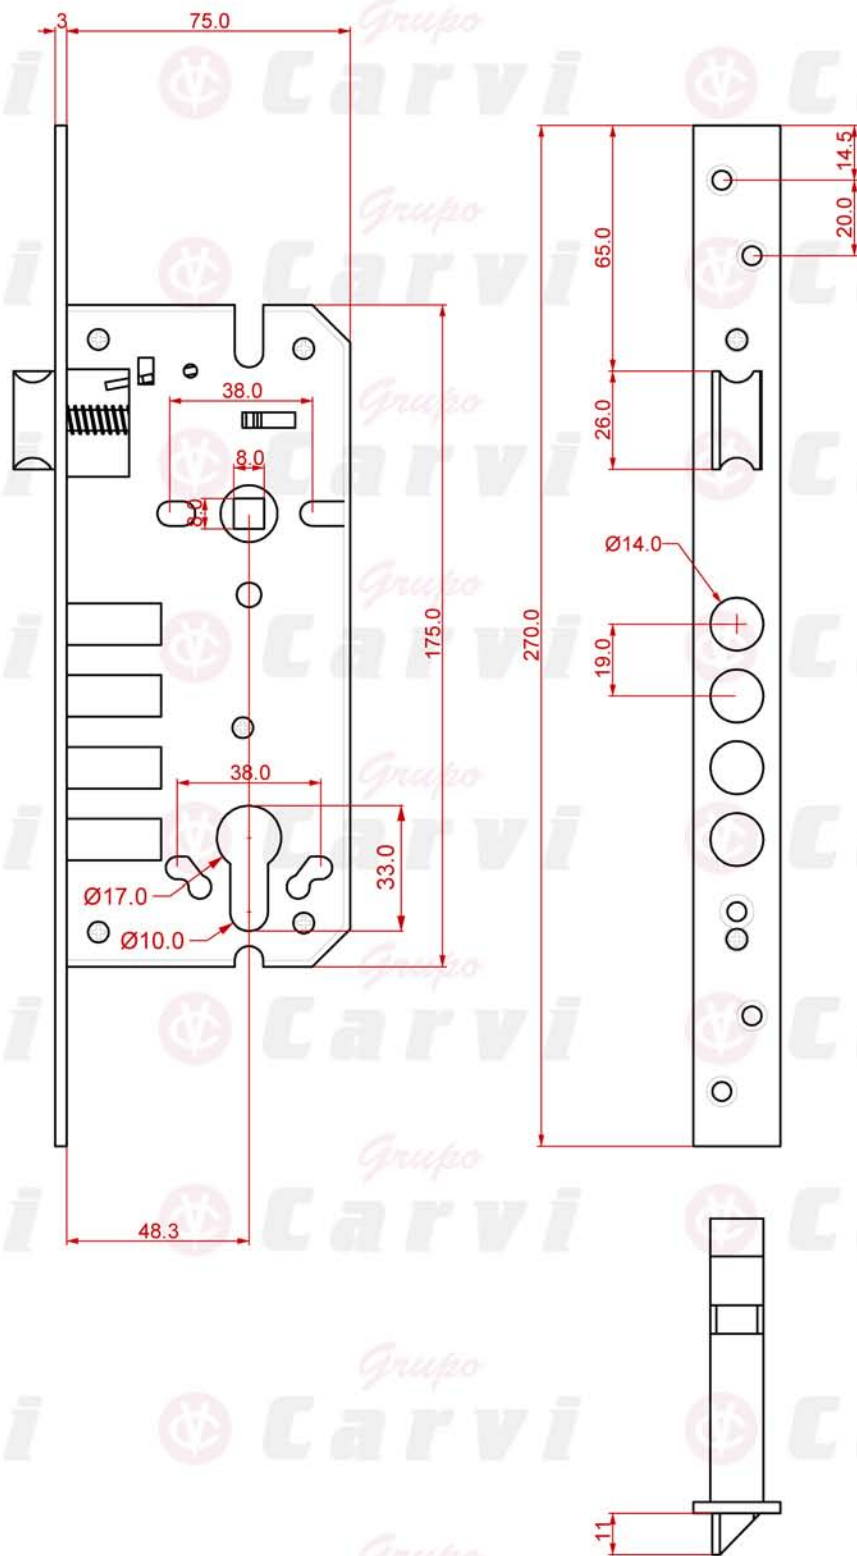

CERRADURA DE BULONES PARA BOMBILLO 55X70 mm (CANTO RECTO)

CERRADURA DE BULONES PARA BOMBILLO 55X70 mm (CANTO RECTO)

ESCUDO DE SEGURIDAD